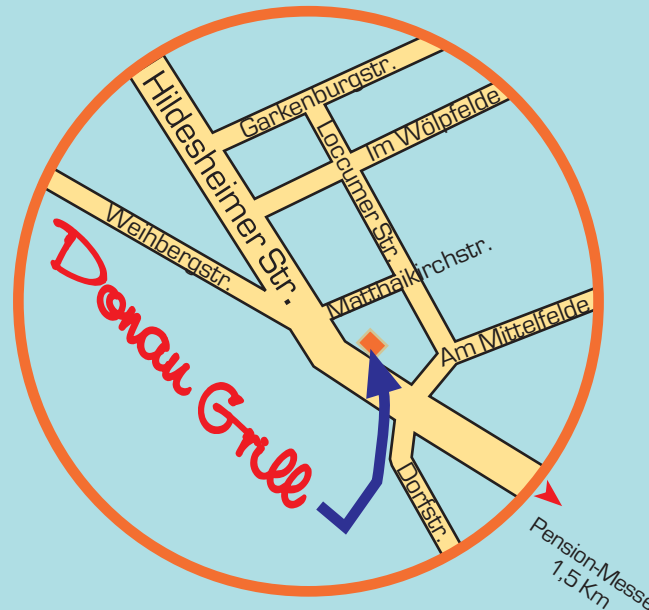

Anfahrtskizzen

Restaurant

Unser Spezialitätenrestaurant serviert neben einer internationalen Küche auch erlesene Köstlichkeiten vom Balkan.

Nutzen Sie unser vielseitiges Angebot:

- ▣ Biergarten
- ▣ Clubräume
- ▣ Tagungen
- ▣ Mittagstisch
- ▣ Bringdienst

täglich geöffnet
von 12.00 - 14.30 Uhr
und 17.30 - 23.30 Uhr
Tel.: 0511/ 86 40 03

RESTAURANT Donau Grill & PENSION

Hildesheimer Str. 359
30519 Hannover
Tel.: 0511/8 79 58 88
www.donaugrill.de